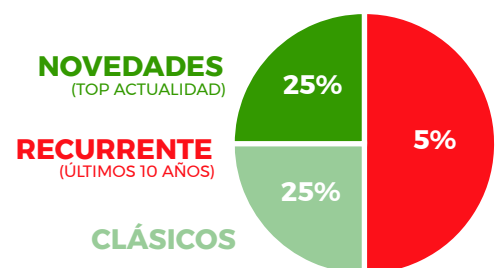

■ RELOJ RADIOFÓRMULA