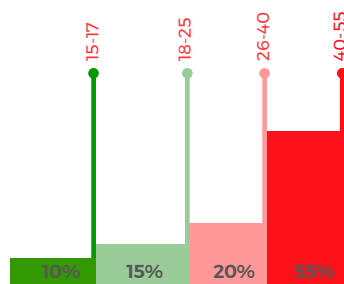

■ ¿QUIÉNES SOMOS?

La Flamenca es una emisora de radio perteneciente al grupo Emisoras Musicales, formado por Activa FM, Muy Buena, La Que Suena, Esencia FM, RockStar, Bikini FM, Gold FM y La Mega

Lo mejor de nuestras canciones. Lo mejor del flamenco. Una emisora en la que no te faltarán todos los clásicos de la música de nuestra Andalucía, directamente en la costa de Alicante. Todo el flamenco con los artistas que han marcado una vida. Como su nombre indica, La Flamenca es una emisora dedicada a los amantes de la rumba, la copla, el flamenco y las sevillanas con una radiofórmula dirigida para un público adulto nacional de entre 40 y 55 años. Transmitiendo arte, duende y alegría, La Flamenca es perfecta para los amantes de la música más nuestra.

Como valor añadido y marca del grupo de comunicación, cada hora ofrece un boletín informativo express de manera simultánea en todas las emisoras de la cadena, informando de las noticias más destacadas en cuanto a lo local, provincial, nacional e internacional.

■ RANGOS DE EDAD